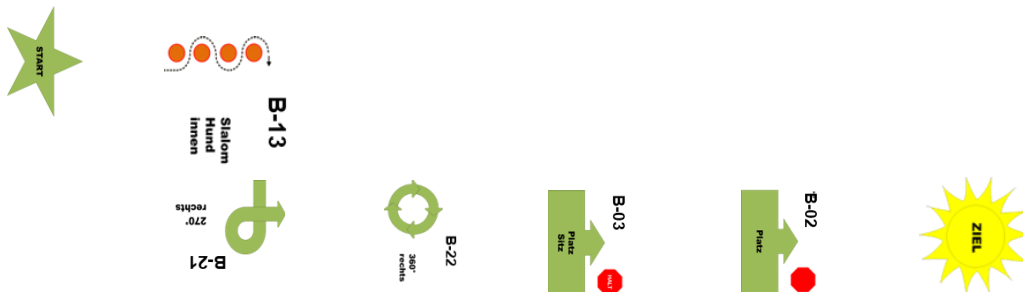

# Rally Obedience

Rally Obedience ist eine sehr abwechslungsreiche Teamarbeit. Mit Tafeln wird ein Parcours ausgesteckt, wobei an jeder Tafel eine andere Übung gezeigt werden muss. Die Tafeln können dabei in weitgehend beliebiger Reihenfolge aufgestellt werden. Bei insgesamt 71 Tafeln, die teilweise auch in den Gangarten Langsam-, Normal- oder Laufschrift gezeigt werden, ergibt sich eine nahezu unbeschränkte Anzahl von Kombinationsmöglichkeiten, wie sie bei keiner anderen Disziplin erreicht wird.